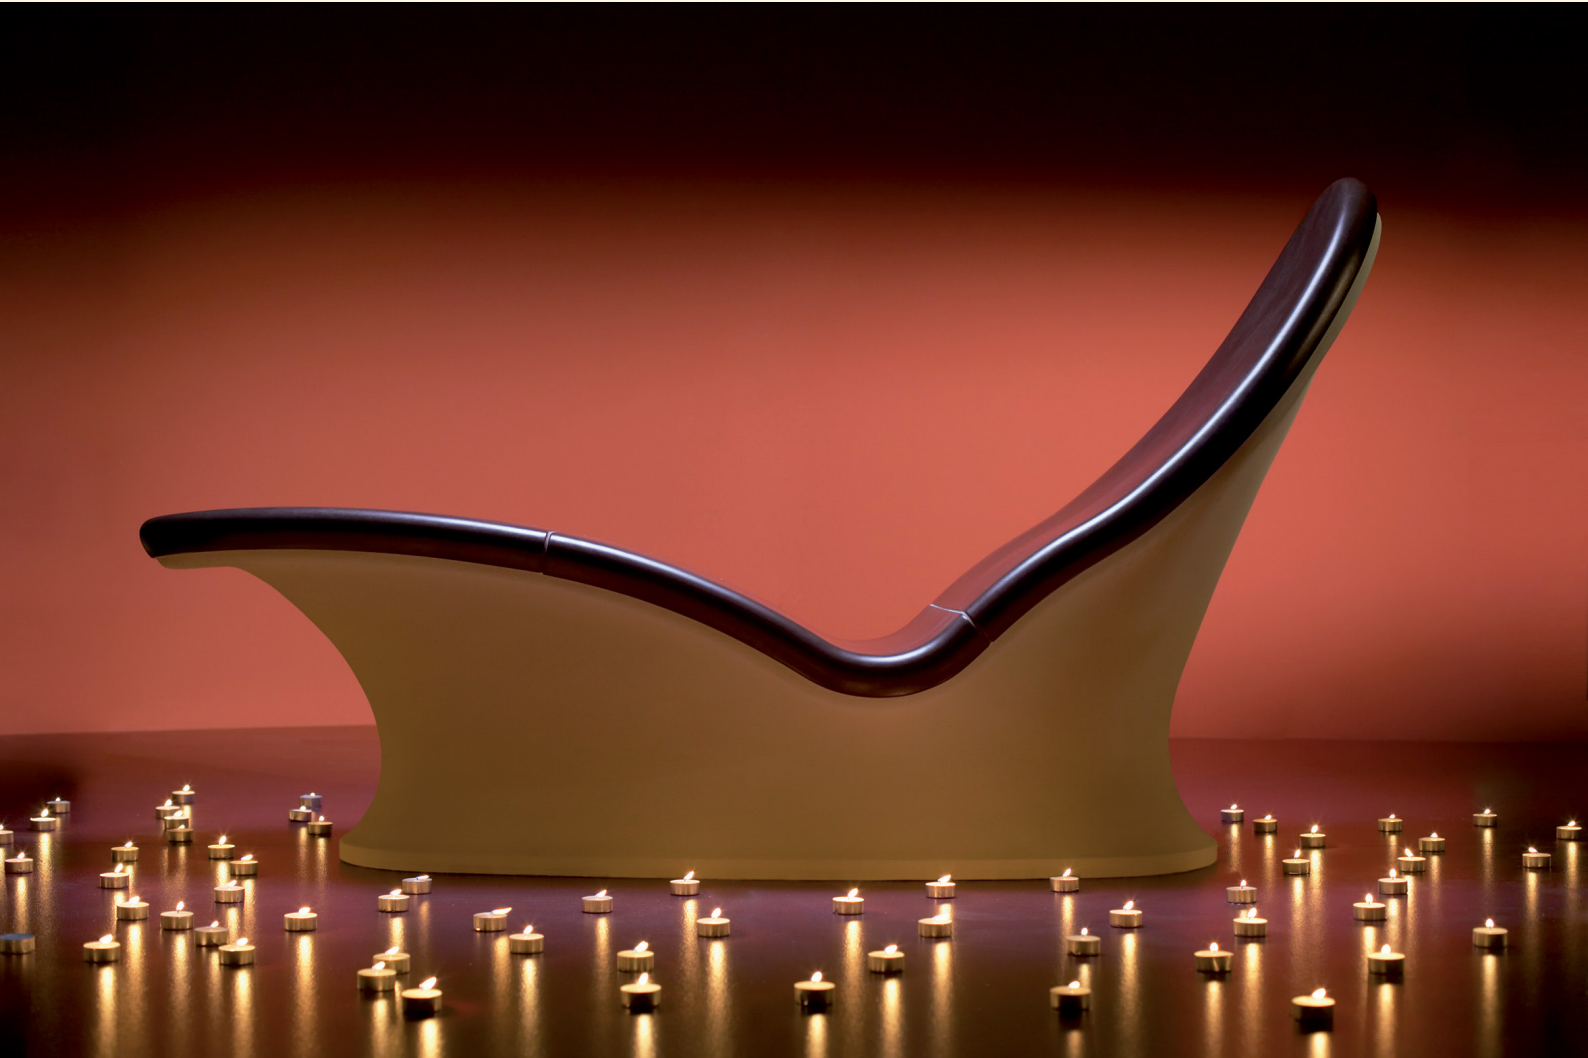

Lounger One

Keramik: Lounger One
Glasur: umbra
Technik: elektrisch beheizt

Fotonummer: 6006