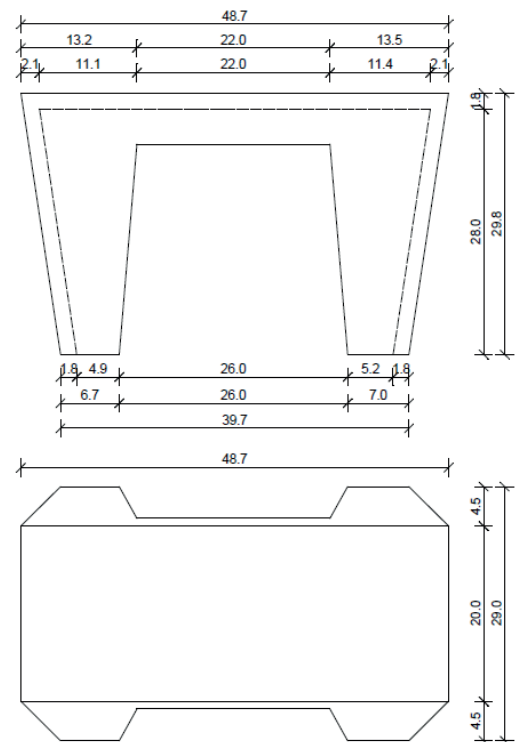

## Sommerhuber Mittelteil für Armaturen

Das Mittelteil für Armaturen aus Wärmespeicherungskeramik vergrößert zwei quadratische Fußbecken zu einer rechteckigen Form. Aus einem Stück ohne Fugen gefertigt ist es auf der Außenseite vollflächig glasiert.

Bezeichnungsmaß: L/W/H ~ 49 / 20,30 / 30 cm  
 Gewicht: ~ 13 kg  
 Artikelnr.: 651 262

In 15 verschiedenen Glasuren erhältlich.  
 Aus fertigungstechnischen Gründen sind Fußbecken in den folgenden Glasuren nicht erhältlich: 318 outback, 436 sandstein mittel, 458 savanne mittel und 461 alabaster matt.

- Zur Montage mit Silikon auf die Fußbodenoberkante
- Geruchsverschluss bauseitig
- Inkl. Lochbohrungen für Armaturen, scharfkantig lt. genauen Maßangaben

Maßangaben sind Nennmaße.  
 Maßangaben in mm.