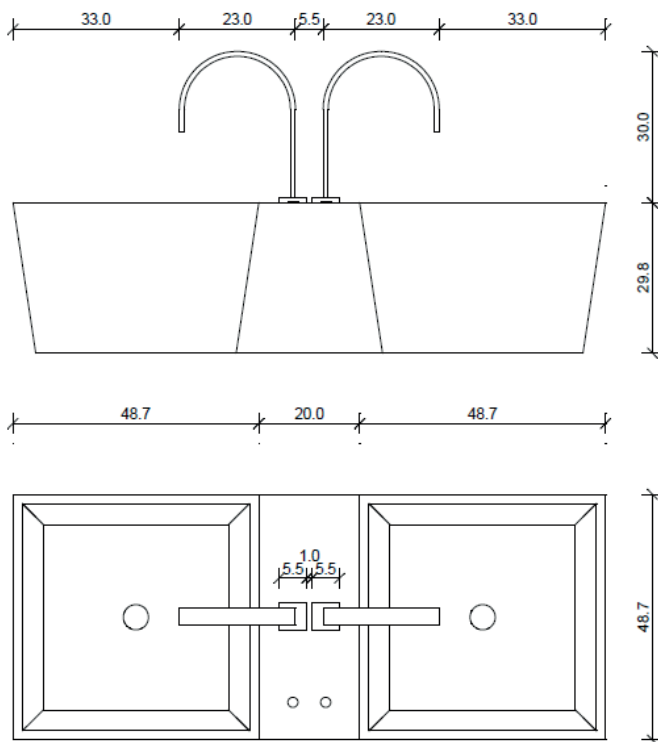

## Sommerhuber Mittelteil für Armaturen

Das Mittelteil für Armaturen aus Wärmespeicherungskeramik vergrößert zwei quadratische Fußbecken zu einer rechteckigen Form. Aus einem Stück ohne Fugen gefertigt ist es auf der Außenseite vollflächig glasiert.

Bezeichnungsmaß: L/W/H ~ 49 / 20,30 / 30 cm  
 Gewicht: ~ 13 kg  
 Artikelnr.: 651 262

In 15 verschiedenen Glasuren erhältlich.  
 Aus fertigungstechnischen Gründen sind Fußbecken in den folgenden Glasuren nicht erhältlich: 318 outback, 436 sandstein mittel, 458 savanne mittel und 461 alabaster matt.

- Zur Montage mit Silikon auf die Fußbodenoberkante
- Geruchsverschluss bauseitig
- Inkl. Lochbohrungen für Armaturen, scharfkantig lt. genauen Maßangaben

Maßangaben sind Nennmaße.  
 Maßangaben in mm.