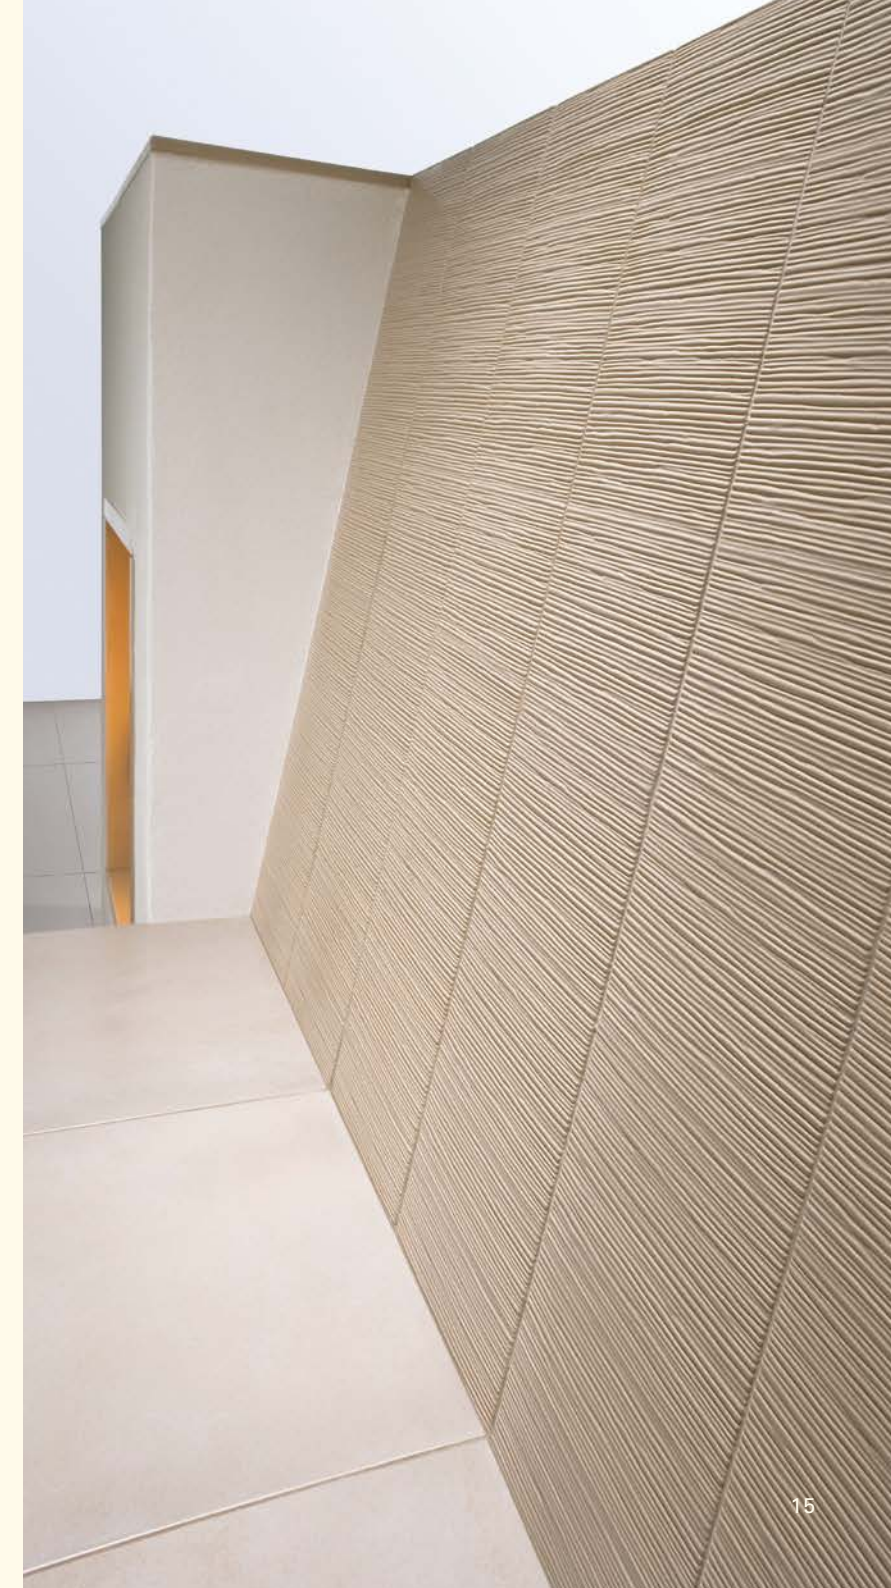

Die natürliche Form der Rille fein, die feinen, seidenmatten Oberflächen der Keramik Manufaktur Sommerhuber und die sich immer wieder erneuernde Form des lodernden Feuers bilden eine faszinierende Symbiose. Das Erlebnis keramische Strahlungswärme zu spüren und sich dabei entspannt an die feine Oberfläche zu schmiegen, das ist die Idee des hohen Rückenschilds – einfach die feinste Form der Wärme.

2069_1: Rückenschild 378 Rille fein
Feuerkachel Maximus 241 glatt
und Rille quer
Glasur: basalt hell
Technik: Brunner
KE 338