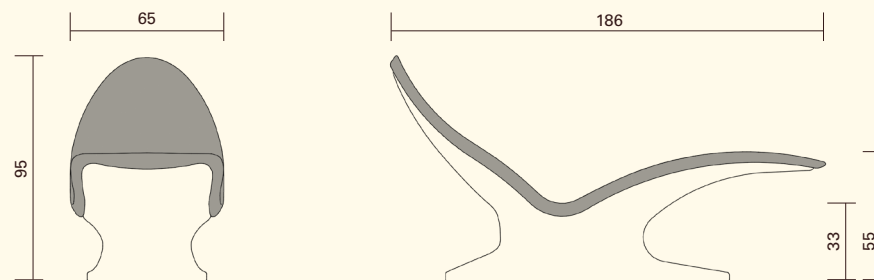

6044\_5 Glacage 454 edelweiss / Smaltatura 454 edelweiss

- Grande surface en ceramique de forme ergonomique
- Rayonnement de chaleur céramique dans l'infrarouge bénéfique pour la santé
- Température superficielle idéale :  $\sim 34^{\circ}\text{C} \pm 2^{\circ}\text{C}$
- Thermostat réglable en continu
- Chauffage : électrique, puissance 680 W, 230 V
- L : 186 cm, l : 65 cm, H : 95 cm
- Poids : env. 100 kg
- Charge statique jusqu'à 200 kg
- Disponible en 15 glaçages différents
- En option: prise USB, corps et appui-tête en similicuir avec glaçage en couleur assortie
- Sans entretien

- Ampie superfici sagomate in ceramica dalle forme ergonomiche
- Salutare irraggiamento termico nella zona a infrarossi
- Temperatura ideale delle superfici:  $\sim 34^{\circ}\text{C} \pm 2^{\circ}\text{C}$
- Regolatore di temperatura variabile
- Riscaldamento elettrico, potenza 680 W, 230 V
- Lung.: 186 cm, larg.: 65 cm, alt.: 95 cm
- Peso: ca. 100 kg
- Portata statica fino a 200 kg
- Disponibile in 15 smalti differenti
- Optional: presa USB, corpo e cuscinetto cervicale in similpelle in tinta con la superficie
- Non richiede manutenzione