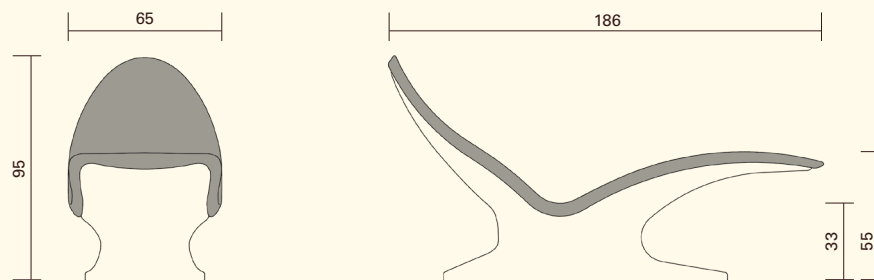

6044_5 Glaze 454 edelweiss / Глазурь 454 edelweiss

- Ergonomically shaped large area ceramics
- Ceramic heat radiation in a healthy long-waved infrared range
- Ideal surface temperature: $\sim 34^{\circ}\text{C} \pm 2^{\circ}\text{C}$
- Infinitely variable thermostat
- Heating: electric, power 680 W, 230 V
- L: 186 cm, W: 65 cm, H: 95 cm
- Weight: approx. 100 kg
- Static load: up to 200 kg
- Available in 15 different glazes
- Optional: USB connection, corpus and PVC leather head rest in matching colour to glaze
- Maintenance-free

- Эргономичная керамика большой площади
- Тепло, излучаемое керамикой в оздоровительном инфракрасном диапазоне
- Идеальная температура поверхности: $\sim 34^{\circ}\text{C} \pm 2^{\circ}\text{C}$
- Бесступенчатый регулятор температуры
- Обогрев: электрический, мощность 680 Вт, 230 В
- Д: 186 см, Ш: 65 см, В: 95 см
- Вес: прибл. 100 кг
- Статическая нагрузка до 200 кг
- Доступно в 15 различных оттенках глазури
- Опционально: гнездо USB, корпус и шейный валик из искусственной кожи в тон глазури
- Необслуживаемый