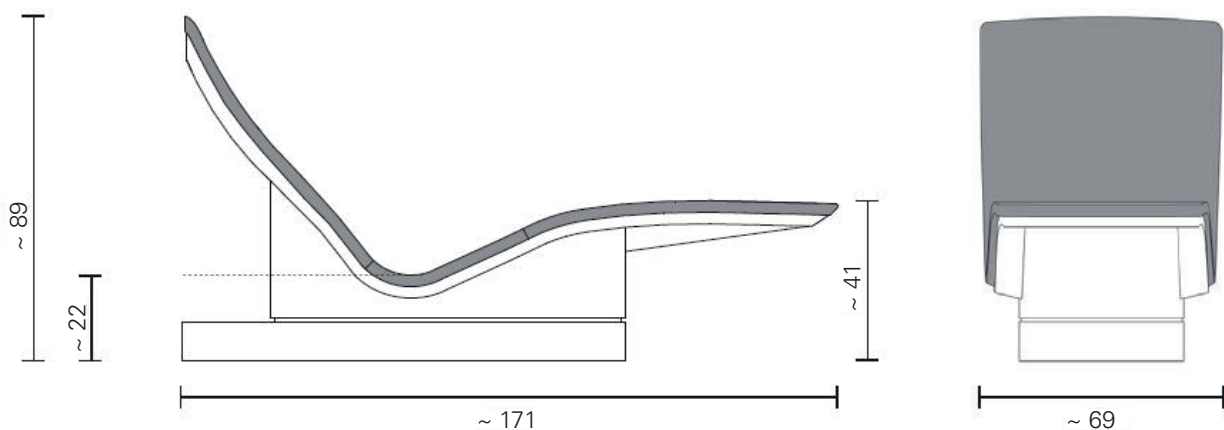

Sommerhuber Lounger Three Plus Höhe 22cm

Freistehende Wärmeliege mit ergonomisch geformter, großflächiger Wärmespeicherungskeramik und nur 2 Querfugen. Diese Wärmeliege erlaubt die entspannte Nutzung im Innenbereich. Samtweiche, keramische Oberflächen und optimale Hygieneanforderungen - die langwellige Infrarot-Wärmestrahlung wirkt beruhigend auf das vegetative Nervensystem, fördert die Durchblutung und sorgt für höchste Entspannung. Sanfte Heilwärme beruhigt und entspannt Körper und Geist!

Bezeichnungsmaß: L/B/H ~ 171/69/89 cm

Gewicht: ~ 95 kg

Artikelnr.: 652 001

Wird steckerfertig geliefert.

In 18 verschiedenen Glasuren erhältlich.

- EPS Unterkonstruktion, Farbe „offwhite“
- Standfestigkeit bei Höhe 22 und 33 cm ist bis zu statischer Belastung von max. 200 kg gegeben, wenn der Lounger Three Plus vollflächig am Boden verklebt und abgedichtet ist.
- Inkl. eingebauter Ein-Zonen Elektroheizung EU 230V, 675W
- Inkl. Temperaturregler IP20 zur externen Montage
- Zuleitung über den Boden
- Oberflächentemperatur: abgedeckt: max. 50°C; ideal: ~ 34°C +/- 2°C
- Inkl. Kabel (Standardlänge 2,5m)
- Inkl. Nackenpolster "Relax," Farbe „offwhite“
- Optional: LED Beleuchtung, glasurabgestimmter EPS Korpus und Nackenpolster, USB-Anschluss