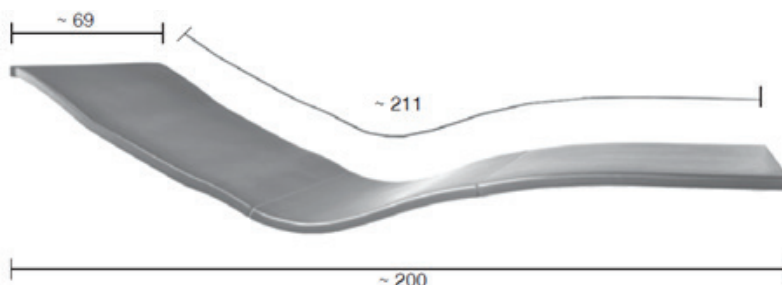

Sommerhuber Lounger Two - Fußteil freistehend

Schwebende Wärmeliege mit ergonomisch geformter, großflächiger Wärmespeicherungskeramik und nur 2 Querfugen. Diese Wärmeliege erlaubt die entspannte Nutzung im Innenbereich. Samtweiche, keramische Oberflächen und optimale Hygieneanforderungen - die langwellige Infrarot-Wärmestrahlung wirkt beruhigend auf das vegetative Nervensystem, fördert die Durchblutung und sorgt für höchste Entspannung. Sanfte Heilwärme beruhigt und entspannt Körper und Geist!

Bezeichnungsmaß: L/B/H ~ 200/69/85 cm

Gewicht: ~ 145 kg

Artikelnr.: 651 001 / 8225505

In vormontierten Einzelteilen geliefert, Aufbau bauseits.
Aufbau laut Montageempfehlung.

In 18 verschiedenen Glasuren erhältlich.

- Edelstahlkonstruktion V2A ummantelt mit Korpus EPS, Farbe „offwhite“
- Standardfugenbreite ~ 3 mm
- Statische Belastung von max. 250 kg
- Inkl. eingebauter Ein-Zonen Elektroheizung EU 230V, 739W
- Inkl. Temperaturregler IP20 zur externen Montage
- Zuleitung über den Boden
- Oberflächentemperatur: abgedeckt: max. 50°C; ideal: ~ 34°C +/- 2°C
- Inkl. Kabel (Standardlänge 2,5m)
- Inkl. Nackenpolster "Relax", Farbe „offwhite“

- Optional: LED Beleuchtung

Maßangaben in cm.

Dieses Produkt ist wartungsfrei.

Unsere Keramiken dürfen ausschließlich mit Reinigungsmitteln im pH-Bereich 5,0 – 9,0 gereinigt werden. Die Reinigung darf ausschließlich mit einem weichen Putzlappen erfolgen, scheuernde Schwämme und die Verwendung von Hochdruckreinigern können die Glasur beschädigen.