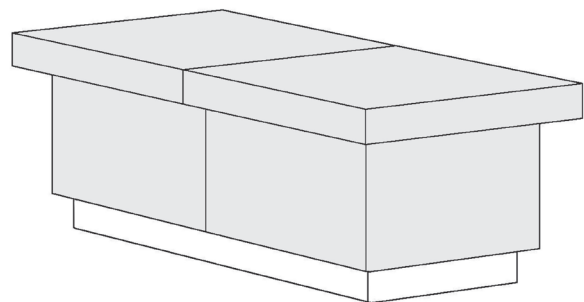

Sommerhuber Hamamtisch Kantig small

Kleiner Hamamtisch mit großflächiger Wärmespeicherungskeramik im kantigen Design, bestehend aus einer Liegefläche mit nur 1 Querfuge und keramischen Sockelelementen.

Sanfte Heilwärme beruhigt und entspannt Körper und Geist!

Bezeichnungsmaß: B/L/H ~ 180/90/64cm

Artikelnr.: 694 910

In Einzelteilen geliefert, Aufbau bauseits.

Aufbau laut Montageempfehlung.

In 18 verschiedenen Glasuren erhältlich.

- Bestehend aus 2x Liegekeramik und 6x Seitenkeramik
- Standardfugenbreite ~ 3 mm
- Individuelles Ablängen lt. genauen Maßangaben
- Oberflächentemperatur: abgedeckt: max. 50°C;
ideal: ~ 34°C +/- 2°C

Maßangaben in cm.