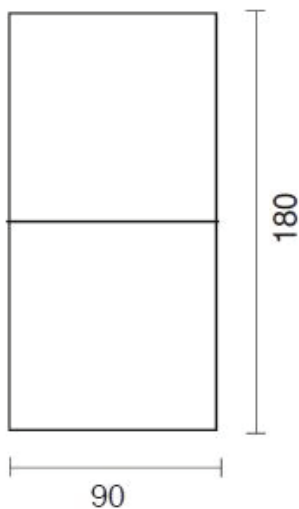

Sanfte Heilwärme beruhigt und entspannt Körper und Geist!

Bezeichnungsmaß: B/L/H ~ 180/90/64cm

Artikelnr.: 694 910

In Einzelteilen geliefert, Aufbau bauseits.

Aufbau laut Montageempfehlung.

In 18 verschiedenen Glasuren erhältlich.

- Bestehend aus 2x Liegekeramik und 6x Seitenkeramik
- Standardfugenbreite ~ 3 mm
- Individuelles Ablängen lt. genauen Maßangaben
- Oberflächentemperatur: abgedeckt: max. 50°C;
ideal: ~ 34°C +/- 2°C

Maßangaben in cm.