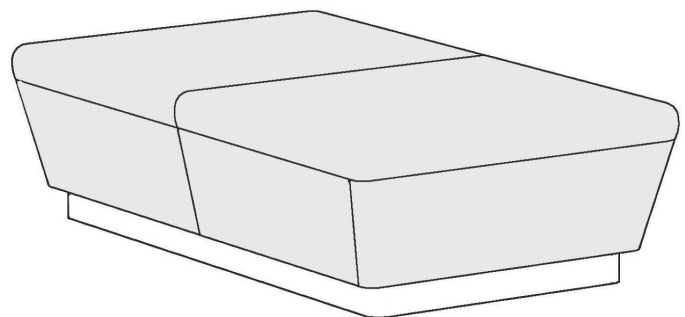

Sommerhuber Hamamtisch Soft freistehend

Freistehender Hamamtisch mit gerundeten Kanten, großflächiger Wärmespeicherungskeramik. Liegefläche mit nur 1 Quertuge und konisch verlaufenden Seitenflächen.

Samtweiche, keramische Oberflächen und optimale Hygieneanforderungen - die langwellige Infrarot-Wärmestrahlung wirkt beruhigend auf das vegetative Nervensystem, fördert die Durchblutung und sorgt für höchste Entspannung.

Sanfte Heilwärme beruhigt und entspannt Körper und Geist!

Bezeichnungsmaß: W/L/H ~ 220/117/60 cm

Artikelnr.: 694 900

In Einzelteilen geliefert, Aufbau bauseits.

In 18 verschiedenen Glasuren erhältlich.

- Bestehend aus 2x Liegekeramik, 4x Seitenkeramik, 2x Sockelkeramik
- Standardfugenbreite ~ 3 mm
- Individuelles Ablängen lt. genauen Maßangaben
- Oberflächentemperatur: abgedeckt: max. 50°C; ideal: ~ 34°C +/- 2°C
- Optional: LED illumination