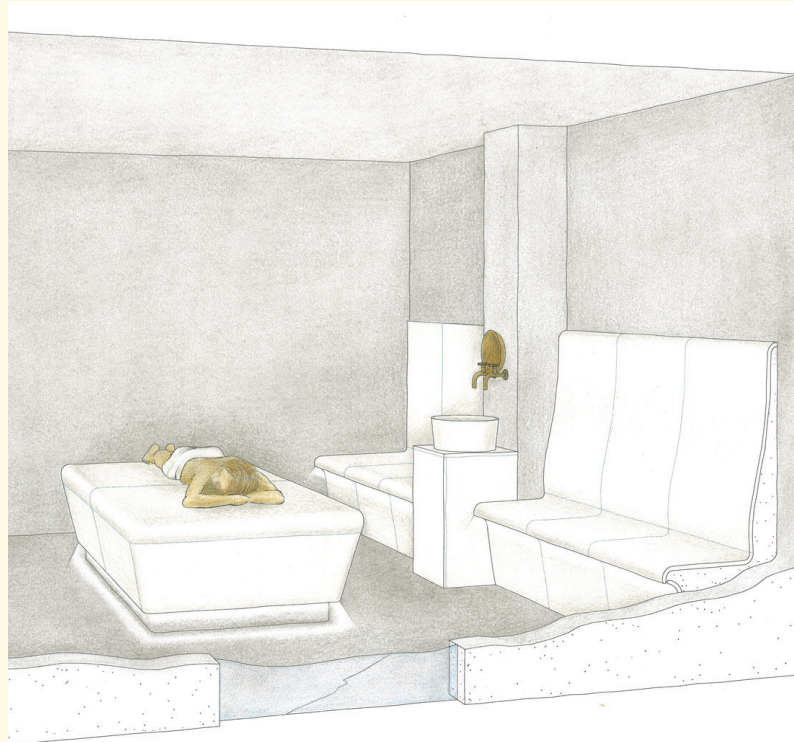

Sommerhuber Hamamtisch Soft freistehend

Freistehender Hamamtisch mit gerundeten Kanten, großflächiger Wärmespeicherungskeramik. Liegefläche mit nur 1 Quertuge und konisch verlaufenden Seitenflächen.

Samtweiche, keramische Oberflächen und optimale Hygieneanforderungen - die langwellige Infrarot-Wärmestrahlung wirkt beruhigend auf das vegetative Nervensystem, fördert die Durchblutung und sorgt für höchste Entspannung.

Sanfte Heilwärme beruhigt und entspannt Körper und Geist!

Bezeichnungsmaß: W/L/H ~ 220/117/60 cm

Artikelnr.: 694 900

In Einzelteilen geliefert, Aufbau bauseits.

In 18 verschiedenen Glasuren erhältlich.

- Bestehend aus 2x Liegekeramik, 4x Seitenkeramik, 2x Sockelkeramik
- Standardfugenbreite ~ 3 mm
- Individuelles Ablängen lt. genauen Maßangaben
- Oberflächentemperatur: abgedeckt: max. 50°C; ideal: ~ 34°C +/- 2°C
- Optional: LED illumination