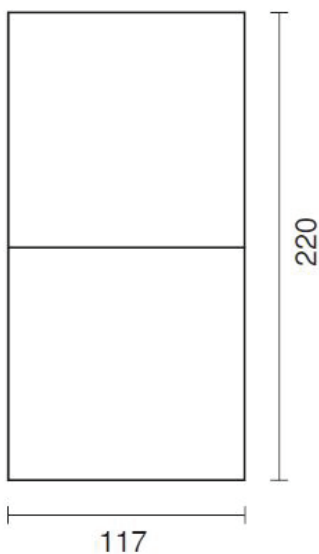

Sanfte Heilwärme beruhigt und entspannt Körper und Geist!

Bezeichnungsmaß: W/L/H ~ 220/117/60 cm

Artikelnr.: 694 900

In Einzelteilen geliefert, Aufbau bauseits.

In 18 verschiedenen Glasuren erhältlich.

- Bestehend aus 2x Liegekeramik, 4x Seitenkeramik, 2x Sockelkeramik
- Standardfugenbreite ~ 3 mm
- Individuelles Ablängen lt. genauen Maßangaben
- Oberflächentemperatur: abgedeckt: max. 50°C; ideal: ~ 34°C +/- 2°C
- Optional: LED illumination