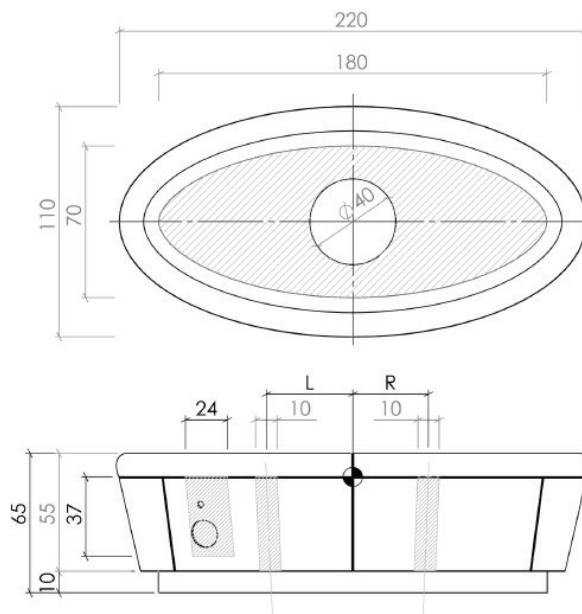

Sanfte Heilwärme beruhigt und entspannt Körper und Geist!

Bezeichnungsmaß: B/L/H ~ 220/110/65cm

Artikelnr.: 652 020

In Einzelteilen geliefert, Aufbau bauseits.

Aufbau laut Montageempfehlung.

In 18 verschiedenen Glasuren erhältlich.

- Bestehend aus 2x Liegekeramik, 6x Sockel
- Standardfugenbreite ~ 3 mm
- EPS Unterkonstruktion
- Inkl. Ein-Zonen Elektroheizung EU 230V / 597W
- Inkl. Temperaturregler IP20 zur externen Montage
- Zuleitung über den Boden
- Oberflächentemperatur: abgedeckt: max. 50°C; ideal: ~ 34°C +/- 2°C
- Inkl. Kabel (Standardlänge 2,5m)
- Inkl. Lochbohrungen für Armaturen, scharfkantig lt. genauen Maßangaben
  
- Optional: Vorbereitung für Wasserheizung
- Optional: LED Beleuchtung