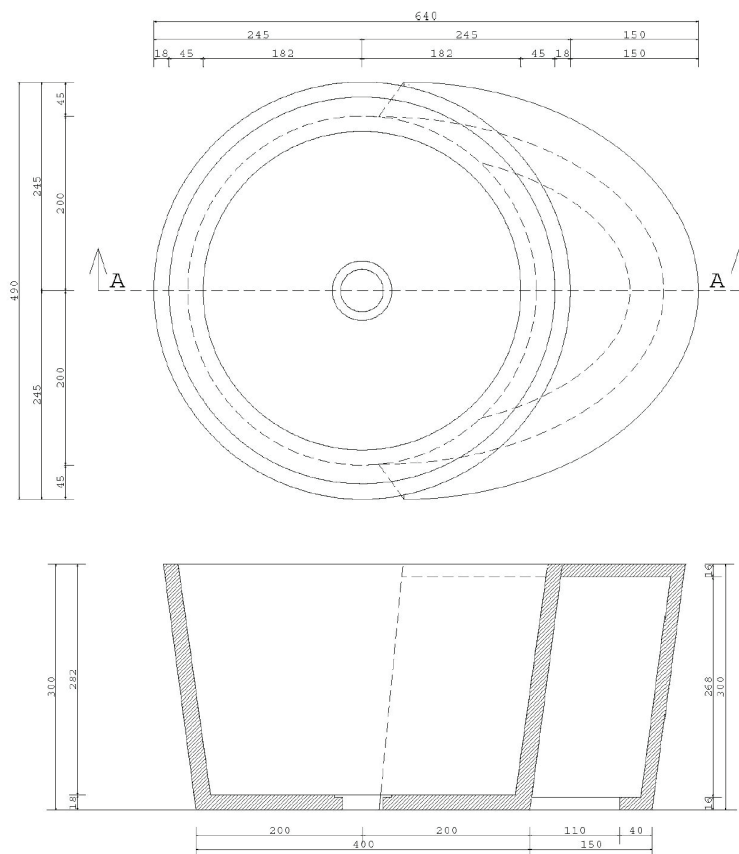

Sommerhuber Zusatzteil auf oval für Armaturen

Das Zusatzteil für Armaturen aus Wärmespeicherungskeramik vergrößert das runde Fußbecken zu einer oval Form. Aus einem Stück ohne Fugen gefertigt ist es auf der Außenseite vollflächig glasiert.

Bezeichnungsmaß: L/B/H ~ 49/15/30 cm

Gewicht: ~ 10 kg

Artikelnr.: 651 264

In 18 verschiedenen Glasuren erhältlich.

Aus fertigungstechnischen Gründen sind Fußbecken in den folgenden Glasuren nicht erhältlich: 318 outback, 436 sandstein mittel, 458 savanne mittel und 461 alabaster matt.

- Zur Montage mit Silikon auf die Fußbodenoberkante
- Geruchsverschluss bauseitig
- Inkl. Lochbohrungen für Armaturen, scharfkantig lt. genauen Maßangaben

Maßangaben sind Nennmaße.
Maßangaben in mm.

Dieses Produkt ist wartungsfrei.