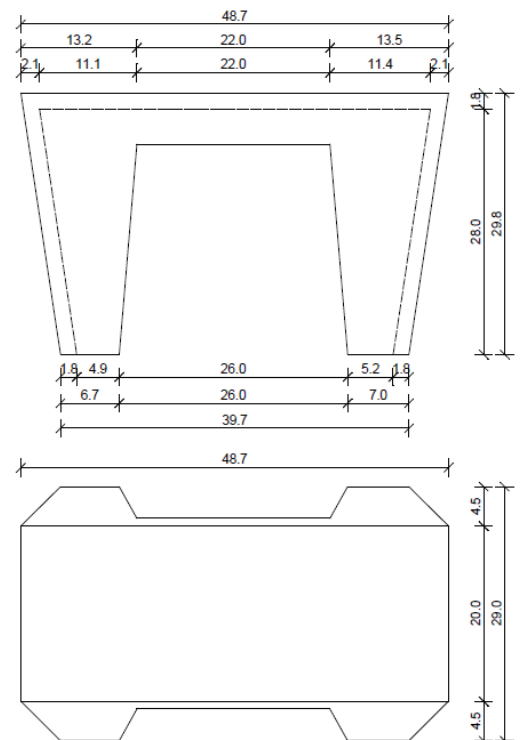

## Sommerhuber Mittelteil für Armaturen

Das Mittelteil für Armaturen aus Wärmespeicherungskeramik vergrößert zwei quadratische Fußbecken zu einer rechteckigen Form. Aus einem Stück ohne Fugen gefertigt ist es auf der Außenseite vollflächig glasiert.

Bezeichnungsmaß: L/W/H ~ 49 / 20,30 / 30 cm  
 Gewicht: ~ 13 kg  
 Artikelnr.: 651 262

In 18 verschiedenen Glasuren erhältlich.  
 Aus fertigungstechnischen Gründen sind Fußbecken in den folgenden Glasuren nicht erhältlich: 318 outback, 436 sandstein mittel, 458 savanne mittel und 461 alabaster matt.

- Zur Montage mit Silikon auf die Fußbodenoberkante
- Geruchsverschluss bauseitig
- Inkl. Lochbohrungen für Armaturen, scharfkantig lt. genauen Maßangaben

Maßangaben sind Nennmaße.  
 Maßangaben in mm.