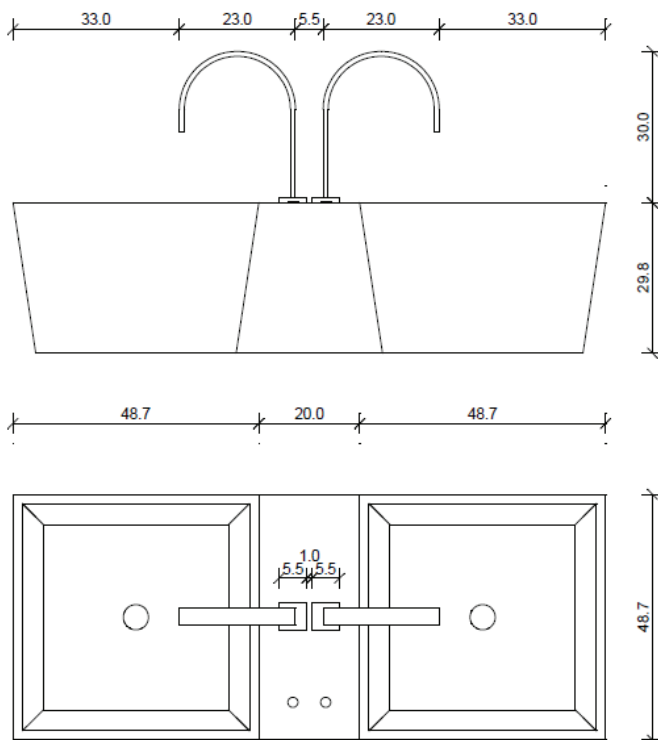

## Sommerhuber Mittelteil für Armaturen

Das Mittelteil für Armaturen aus Wärmespeicherungskeramik vergrößert zwei quadratische Fußbecken zu einer rechteckigen Form. Aus einem Stück ohne Fugen gefertigt ist es auf der Außenseite vollflächig glasiert.

Bezeichnungsmaß: L/W/H ~ 49 / 20,30 / 30 cm  
 Gewicht: ~ 13 kg  
 Artikelnr.: 651 262

In 18 verschiedenen Glasuren erhältlich.  
 Aus fertigungstechnischen Gründen sind Fußbecken in den folgenden Glasuren nicht erhältlich: 318 outback, 436 sandstein mittel, 458 savanne mittel und 461 alabaster matt.

- Zur Montage mit Silikon auf die Fußbodenoberkante
- Geruchsverschluss bauseitig
- Inkl. Lochbohrungen für Armaturen, scharfkantig lt. genauen Maßangaben

Maßangaben sind Nennmaße.  
 Maßangaben in mm.