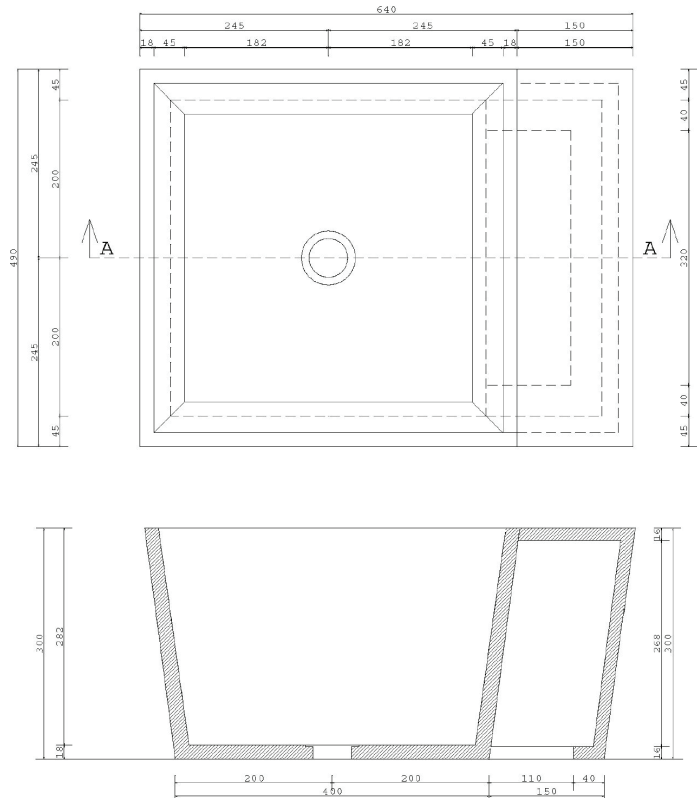

Sommerhuber Zusatzteil auf rechteckig für Armaturen

Das Zusatzteil für Armaturen aus Wärmespeicherungskeramik vergrößert das quadratische Fußbecken zu einer rechteckigen Form. Aus einem Stück ohne Fugen gefertigt ist es auf der Außenseite vollflächig glasiert.

Bezeichnungsmaß: L/W/H ~ 15/49/30 cm

Gewicht: ~ 9 kg

Artikelnr.: 651 265

In 18 verschiedenen Glasuren erhältlich.

Aus fertigungstechnischen Gründen sind Fußbecken in den folgenden Glasuren nicht erhältlich: 318 outback, 436 sandstein mittel, 458 savanne mittel und 461 alabaster matt.

- Zur Montage mit Silikon auf die Fußbodenoberkante
- Geruchsverschluss bauseitig
- Inkl. Lochbohrungen für Armaturen, scharfkantig lt. genauen Maßangaben

Maßangaben sind Nennmaße.
Maßangaben in mm.

Dieses Produkt ist wartungsfrei.