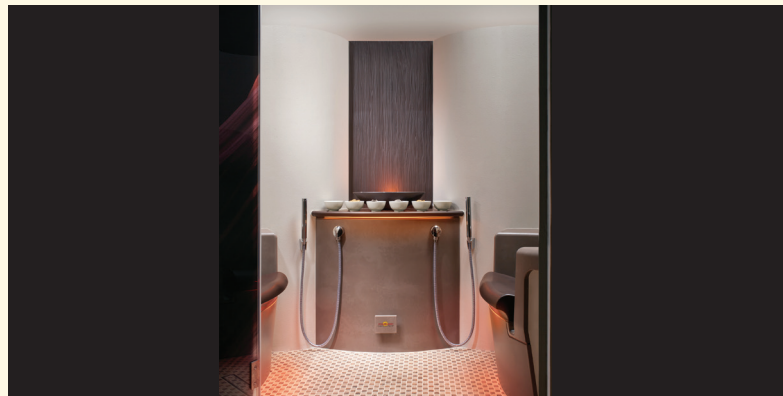

## Sommerhuber Healing Clay Spa Konsole

Konsole für das Healing Clay Spa aus großflächiger Wärmespeicherungskeramik passend zu den Healing Clay Spa Sitzen. Besteht aus einer gerillten Wandkeramik, einer keramischen Ablage inklusiver Aussparungen für 6 Kunststoffschalen, einer keramischen, ovalen Schale und einem keramischen Ablagesockel mit Dampfeintrittsplatte.

Bezeichnungsmaß: B/L/H ~ 86/36/135 cm  
Artikelnr.: 652 011

In Einzelteilen geliefert, Aufbau bauseits.  
Aufbau laut Montageempfehlung.

In 18 verschiedenen Glasuren erhältlich.

- EPS Unterkonstruktion
- Inkl. Wandkeramik (Rille längs), Schale oval 43x17, Ablage für 6 Schalen, Ablagesockel, Dampfeintrittsplatte
- Standardfugenbreite ~ 3 mm
- Inkl. LED Licht IP65
- Exkl. Kunststoffschale rund
- Exkl. Kabine und technisches Zubehör.  
Min.maße Kabine: L/B/H ~ 280/144/220 cm