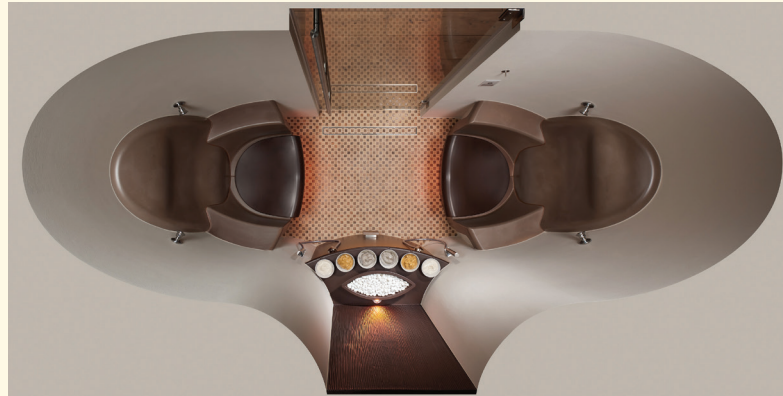

## Sommerhuber Healing Clay Spa Konsole

Konsole für das Healing Clay Spa aus großflächiger Wärmespeicherungskeramik passend zu den Healing Clay Spa Sitzen. Besteht aus einer gerillten Wandkeramik, einer keramischen Ablage inklusiver Aussparungen für 6 Kunststoffschalen, einer keramischen, ovalen Schale und einem keramischen Ablagesockel mit Dampfeintrittsplatte.

Bezeichnungsmaß: B/L/H ~ 86/36/135 cm  
Artikelnr.: 652 011

In Einzelteilen geliefert, Aufbau bauseits.  
Aufbau laut Montageempfehlung.

In 18 verschiedenen Glasuren erhältlich.

- EPS Unterkonstruktion
- Inkl. Wandkeramik (Rille längs), Schale oval 43x17, Ablage für 6 Schalen, Ablagesockel, Dampfeintrittsplatte
- Standardfugenbreite ~ 3 mm
- Inkl. LED Licht IP65
- Exkl. Kunststoffschale rund
- Exkl. Kabine und technisches Zubehör.  
Min.maße Kabine: L/B/H ~ 280/144/220 cm