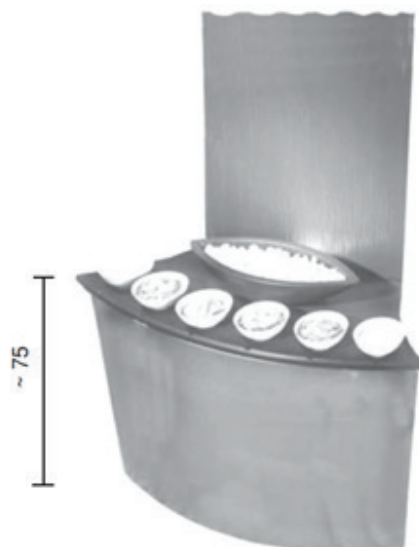

## Sommerhuber Healing Clay Spa Konsole

Konsole für das Healing Clay Spa aus großflächiger Wärmespeicherungskeramik passend zu den Healing Clay Spa Sitzen. Besteht aus einer gerillten Wandkeramik, einer keramischen Ablage inklusiver Aussparungen für 6 Kunststoffschalen, einer keramischen, ovalen Schale und einem keramischen Ablagesockel mit Dampfeintrittsplatte.

Bezeichnungsmaß: B/L/H ~ 86/36/135 cm  
Artikelnr.: 652 011

In Einzelteilen geliefert, Aufbau bauseits.  
Aufbau laut Montageempfehlung.

In 18 verschiedenen Glasuren erhältlich.

- EPS Unterkonstruktion
- Inkl. Wandkeramik (Rille längs), Schale oval 43x17, Ablage für 6 Schalen, Ablagesockel, Dampfeintrittsplatte
- Standardfugenbreite ~ 3 mm
- Inkl. LED Licht IP65
- Exkl. Kunststoffschale rund
- Exkl. Kabine und technisches Zubehör.  
Min.maße Kabine: L/B/H ~ 280/144/220 cm