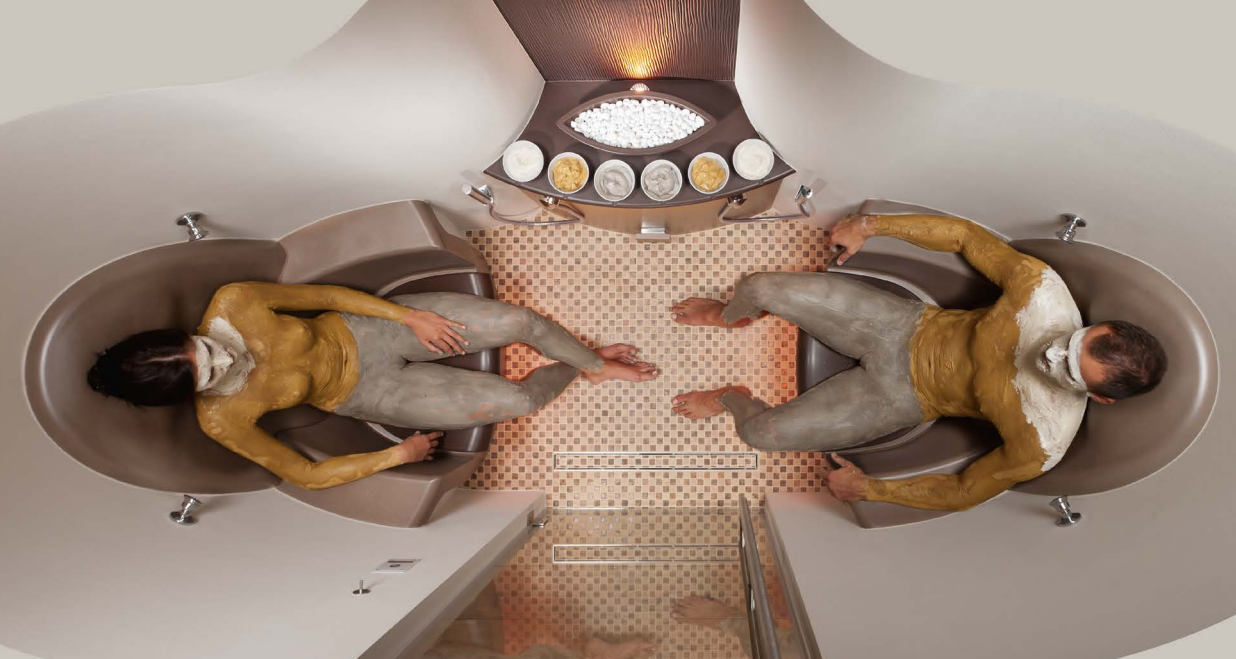

# HEALING CLAY SPA

Zeremoniell für Körper und Sinne / Ceremony for Body and Soul

6031\_15: Glasuren basalt mittel, umbra / Glazes basalt medium, umbra

Mit dem Healing Clay Spa schafft die Keramik Manufaktur Sommerhuber eine einzigartige Wellness Oase für Ihren Spa Bereich. Die keramische Strahlungswärme und die samtweichen hygienischen Oberflächen sorgen für höchsten Sitzkomfort und Entspannung. Wohltuende Pflegeschlämme entfalten ihre vitalisierende Wirkung und regenerieren den gesamten Körper. Healing Clay Spa - das Zeremoniell der orientalischen Pflegekunst.

With the Healing Clay Spa, Ceramic Manufaktur Sommerhuber has created a unique wellness oasis for your spa area. Ceramic radiant heat and velvety hygienic surfaces provide optimal seating comfort and relaxation. Therapeutic mud treatments unfold their vitalizing effect and rejuvenate the entire body. Healing Clay Spa - the ritual art of the oriental spa treatment.

Sommerhuber GmbH, Resthofstr. 69, A-4400 Steyr  
+43/7252/893-0, keramik@sommerhuber.com, www.sommerhuber.com

6031\_7

Planungsbeispiele /  
Design Examples

- Ergonomisch geformte Großflächenkeramik
- Keramische Wärmestrahlung im gesundheitsfördernden Infrarotbereich
- Körpergerecht geformte Sitzfläche mit besonders hygienischem Schlammlauf nach vorne
- Individuelle Raumgröße und technische Ausstattung
- Mindestmaße:  
L: 280 cm, B: 144 cm, H: 220 cm
- In 19 attraktiven Glasuren erhältlich

- Ergonomically shaped large-scale ceramics
- Ceramic heat radiation in healthy infra-red range
- Formfitting seat allows mud to run off towards the front, thereby increasing hygiene
- Individual room size and technical equipment
- Min. dimensions:  
L = 280 cm, W = 144 cm, H = 220 cm
- Available in 19 attractive glazes