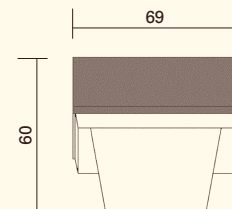

6036_1

- Grande surface en céramique de forme ergonomique
- Rayonnement de la chaleur céramique dans l'infrarouge bénéfique pour la santé
- Température superficielle idéale: $34^{\circ}\text{C} \pm 2^{\circ}\text{C}$
- Régulation de température en continu
- Chauffage : électrique, puissance 739 W, 230 V
- L : 200 cm, l : 69 cm, H : 60 cm, Poids : env. 90 kg
- Charge statique jusqu'à 200 kg
- Disponible dans 22 coloris
- Ampie superfici in ceramica dalle forme ergonomiche
- Salutare irradiazione termica nella zona a infrarossi
- Temperatura ideale delle superfici: $34^{\circ}\text{C} \pm 2^{\circ}\text{C}$
- Regolatore temperatura diretto
- Riscaldamento: elettrico, potenza 739 W, 230 V
- Lung.: 200 cm, larg.: 69 cm, alt.: 60 cm, Peso: ca. 90 kg
- Portata statica fino a 200 kg
- Disponibile in 22 smaltature differenti