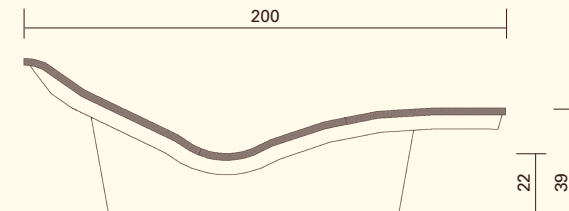

LOUNGER TWO PLUS

6036 Heated loungers – complete relaxation / Шезлонги с подогревом – полное расслабление

6036_2: glaze savanna light / Глазурь саванна светлая

The gentle ceramic radiant heat with its unique beneficial effect for our well-being, the clear reduced design vocabulary and the ergonomic soft as velvet surface of the Lounger Two Plus – the perfect relaxation!

6036_1

- Ergonomically formed large area ceramic
- Ceramic heat radiation in a healthy infra-red range
- Ideal surface temperature: $34^{\circ}\text{C} \pm 2^{\circ}\text{C}$
- Infinitely variable thermostat
- Heating: electric, power: 739 W, 230 V
- L: 200 cm, W: 69 cm, H: 60 cm
- Weight: approx. 90 kg
- Static load: up to 200 kg
- Available in 22 different glazes

- Эргономично формованная большая по площади керамика
- Излучение тепла от керамики в оздоровительном инфракрасном диапазоне
- Идеальная температура поверхности: $34^{\circ}\text{C} \pm 2^{\circ}\text{C}$
- Бесступенчатый регулятор температуры
- Обогрев: электрический, мощность 739 Вт, 230 В
- Д: 200 см, Ш: 69 см, В: 60 см, Вес: ок. 90 кг
- Статическая нагрузка до 200 кг
- Доступно в 22 различных оттенках глазури