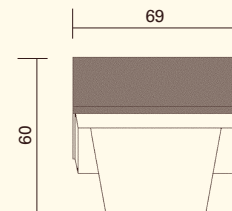

6036_1

- Ergonomically formed large area ceramic
- Ceramic heat radiation in a healthy infra-red range
- Ideal surface temperature: $34^{\circ}\text{C} \pm 2^{\circ}\text{C}$
- Infinitely variable thermostat
- Heating: electric, power: 739 W, 230 V
- L: 200 cm, W: 69 cm, H: 60 cm
- Weight: approx. 90 kg
- Static load: up to 200 kg
- Available in 22 different glazes

- Эргономично формованная большая по площади керамика
- Излучение тепла от керамики в оздоровительном инфракрасном диапазоне
- Идеальная температура поверхности: $34^{\circ}\text{C} \pm 2^{\circ}\text{C}$
- Бесступенчатый регулятор температуры
- Обогрев: электрический, мощность 739 Вт, 230 В
- Д: 200 см, Ш: 69 см, В: 60 см, Вес: ок. 90 кг
- Статическая нагрузка до 200 кг
- Доступно в 22 различных оттенках глазури